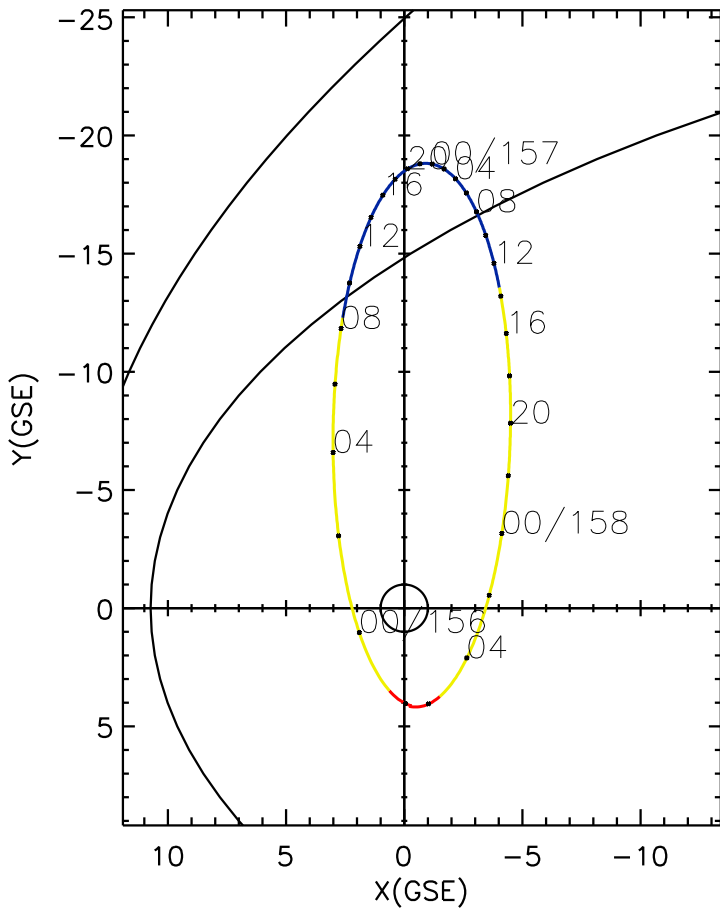

CLUSTER 2 orbit 2006 155 (06/04) 21:46 UT to 2006 158 (06/07) 06:46 UT

Sun May 24 19:20:01 2026