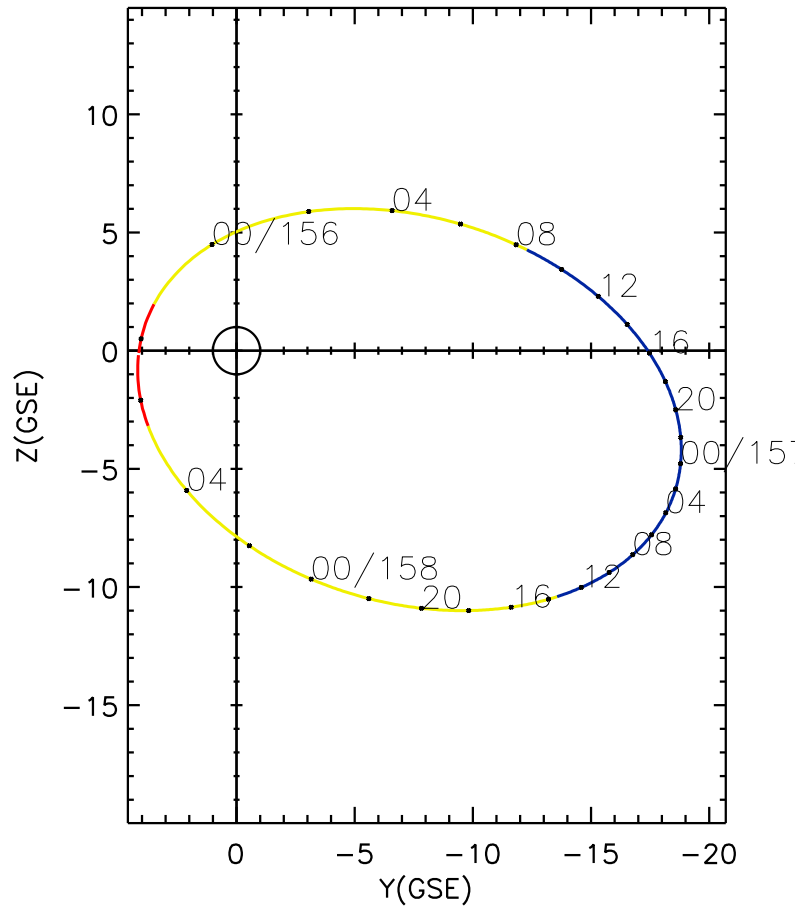

CLUSTER 2 orbit 2006 155 (06/04) 21:46 UT to 2006 158 (06/07) 06:46 UT

Sun May 24 19:20:01 2026