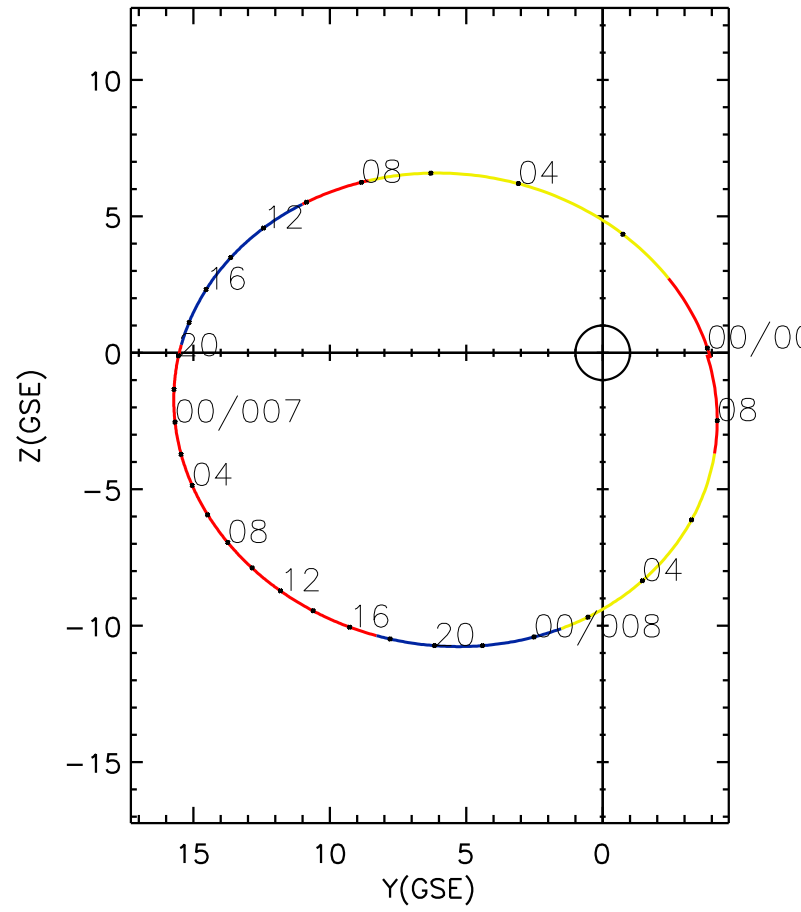

CLUSTER 2 orbit 2006 005 (01/05) 23:51 UT to 2006 008 (01/08) 09:01 UT

Sun May 24 19:19:28 2026