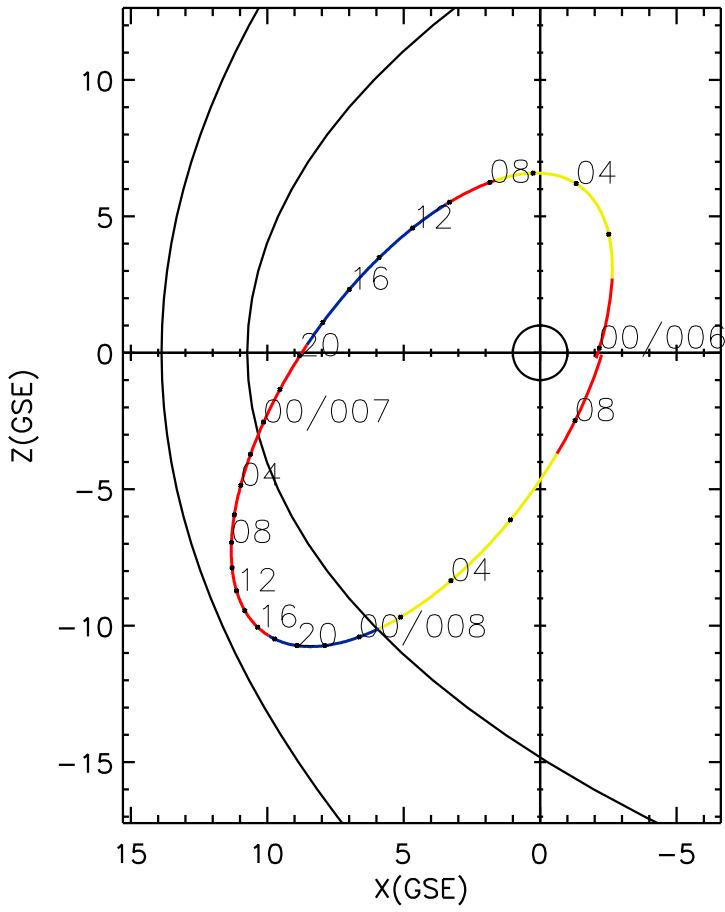

CLUSTER 2 orbit 2006 005 (01/05) 23:51 UT to 2006 008 (01/08) 09:01 UT

Sun May 24 19:19:28 2026