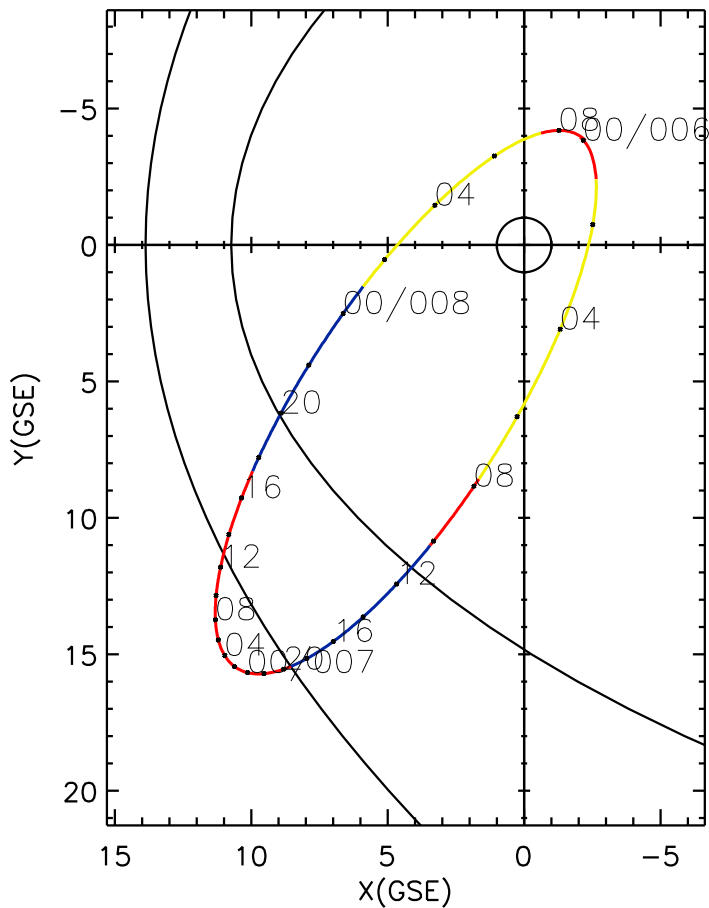

CLUSTER 2 orbit 2006 005 (01/05) 23:51 UT to 2006 008 (01/08) 09:01 UT

Sun May 24 19:19:28 2026