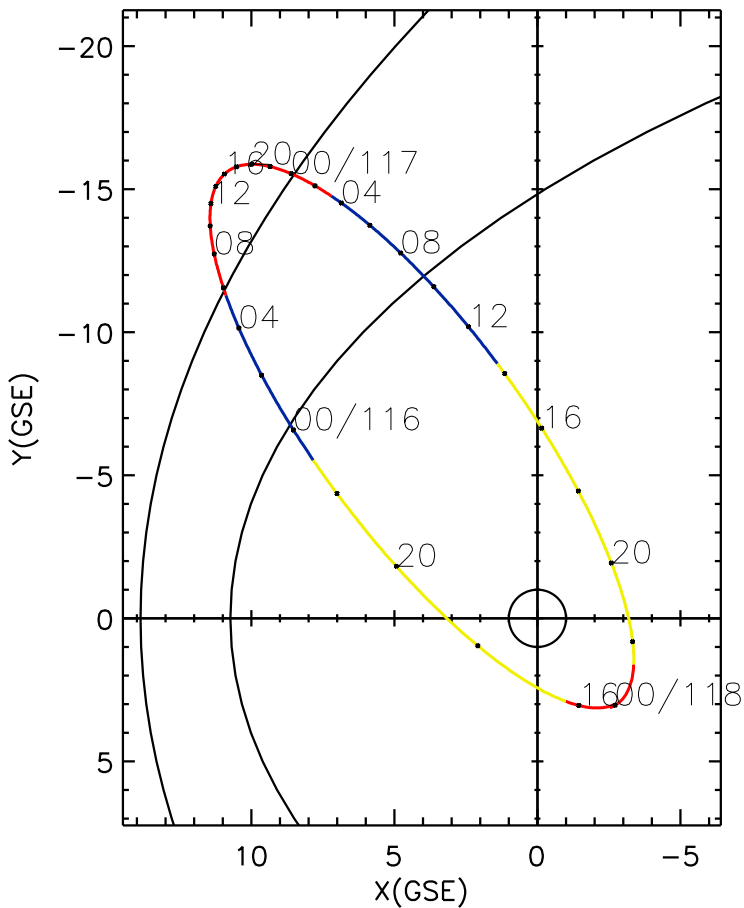

CLUSTER 2 orbit 2005 115 (04/25) 15:06 UT to 2005 118 (04/28) 00:11 UT

Sun May 31 19:18:46 2026