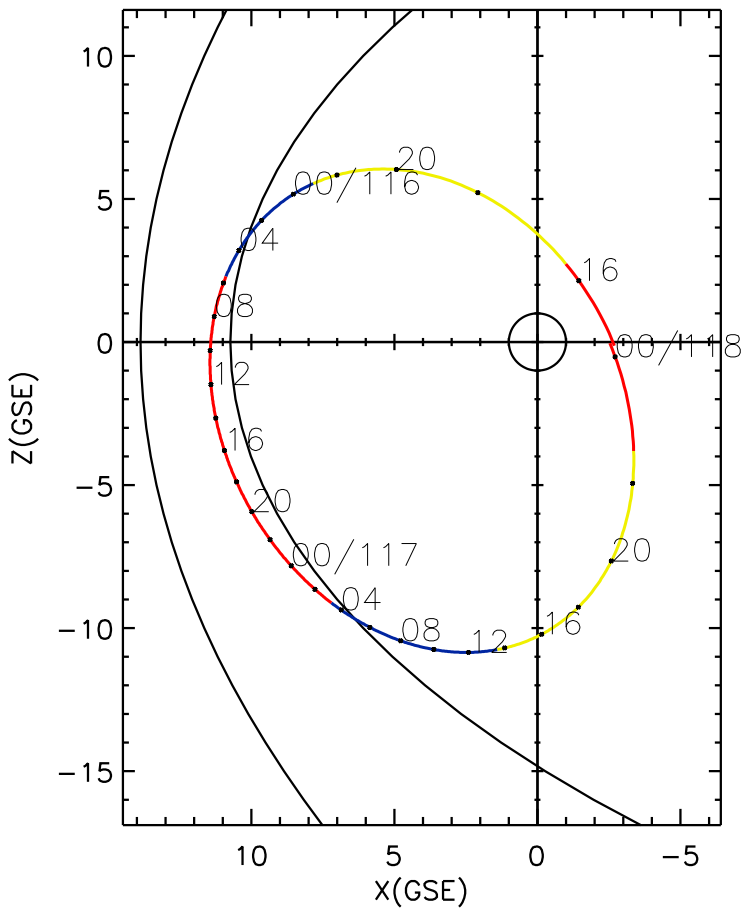

CLUSTER 2 orbit 2005 115 (04/25) 15:06 UT to 2005 118 (04/28) 00:11 UT

Sun May 31 19:18:46 2026