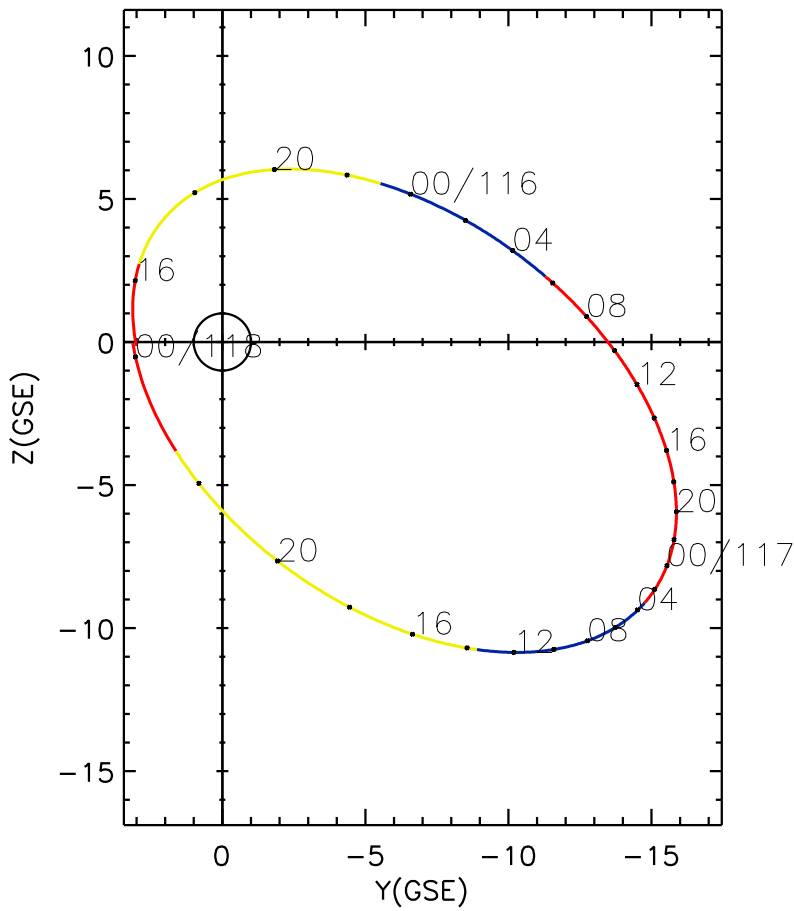

CLUSTER 2 orbit 2005 115 (04/25) 15:06 UT to 2005 118 (04/28) 00:11 UT

Sun May 31 19:18:46 2026