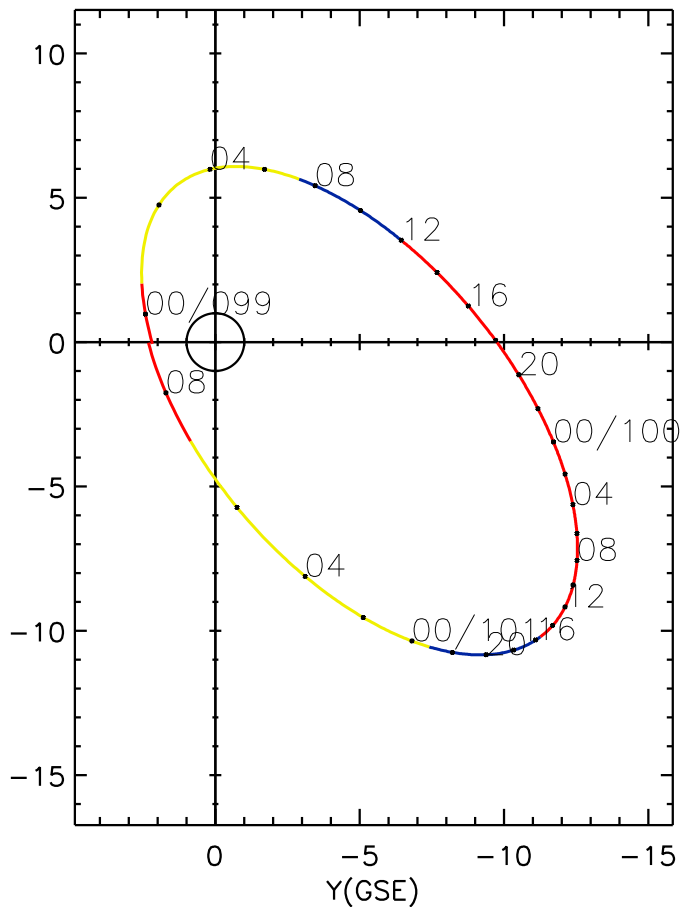

CLUSTER 2 orbit 2005 098 (04/08) 23:36 UT to 2005 101 (04/11) 08:41 UT

Sat May 23 19:18:39 2026