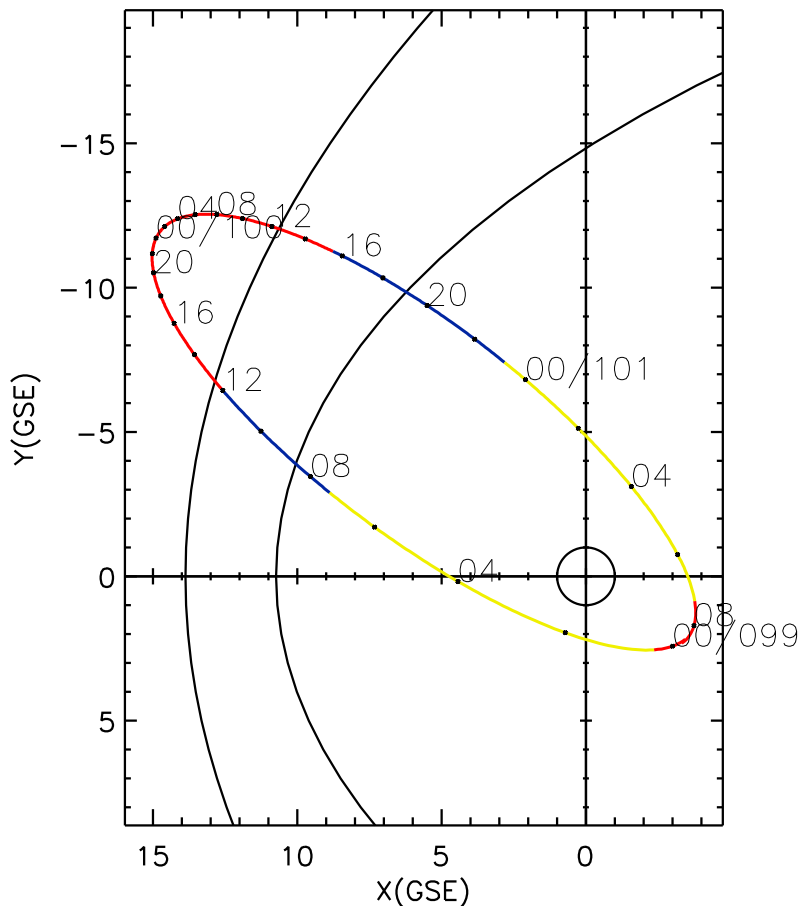

CLUSTER 2 orbit 2005 098 (04/08) 23:36 UT to 2005 101 (04/11) 08:41 UT

Sat May 23 19:18:39 2026