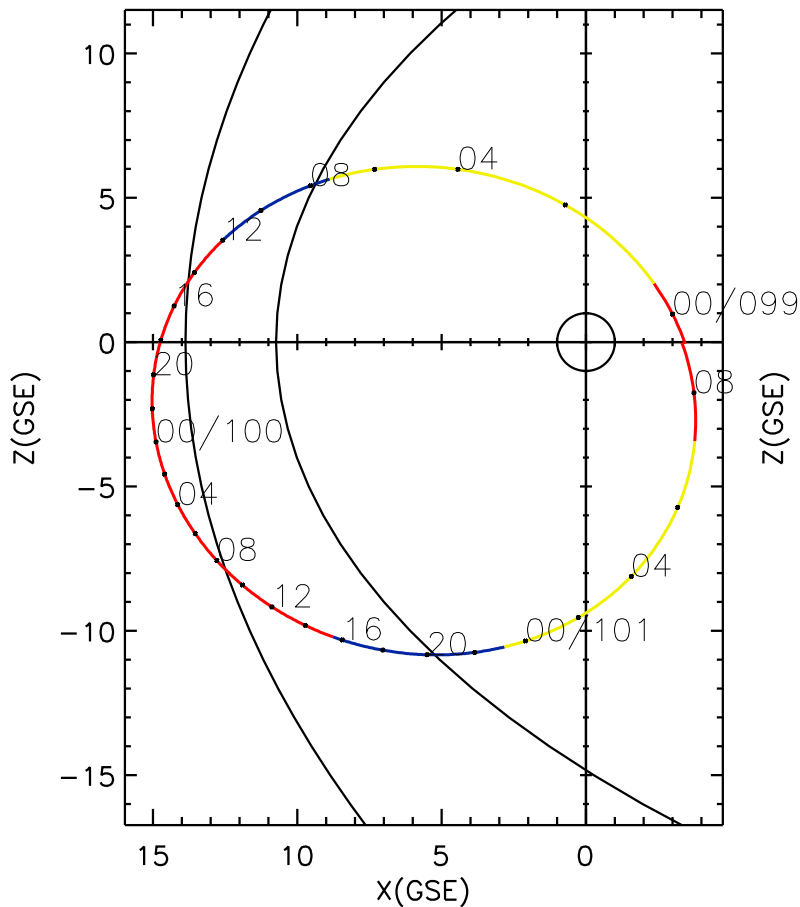

CLUSTER 2 orbit 2005 098 (04/08) 23:36 UT to 2005 101 (04/11) 08:41 UT

Sat May 23 19:18:39 2026