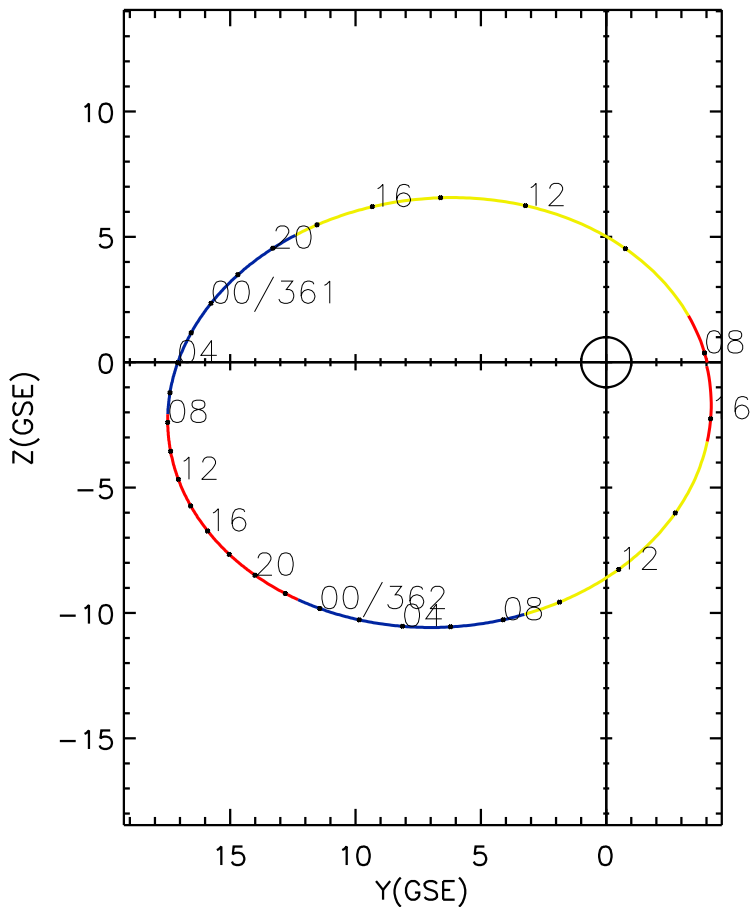

CLUSTER 2 orbit 2004 360 (12/25) 07:51 UT to 2004 362 (12/27) 16:51 UT

Sun May 10 19:18:12 2026