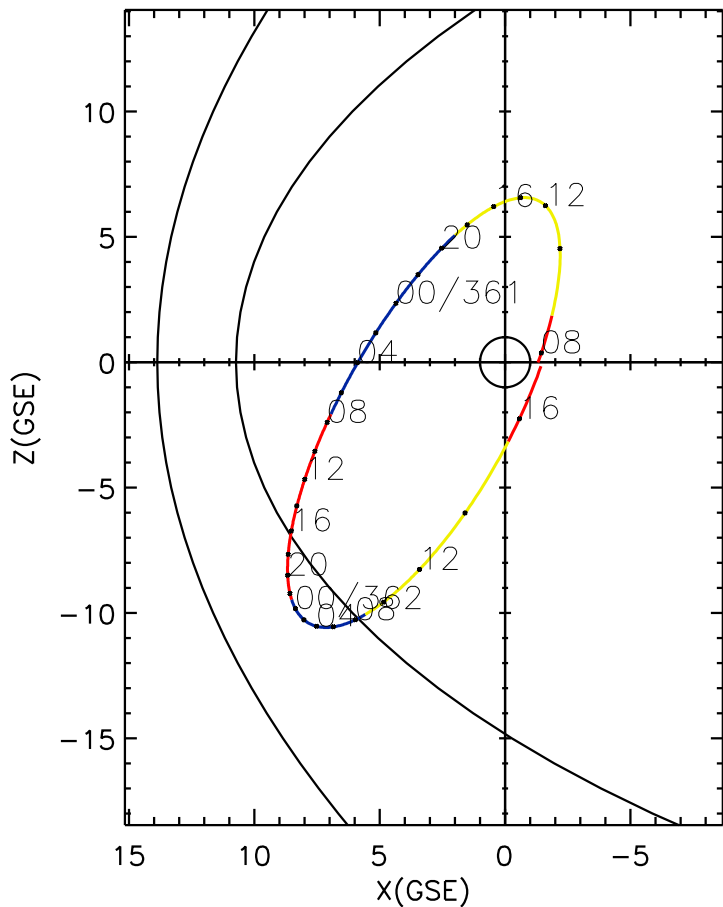

CLUSTER 2 orbit 2004 360 (12/25) 07:51 UT to 2004 362 (12/27) 16:51 UT

Sun May 10 19:18:12 2026