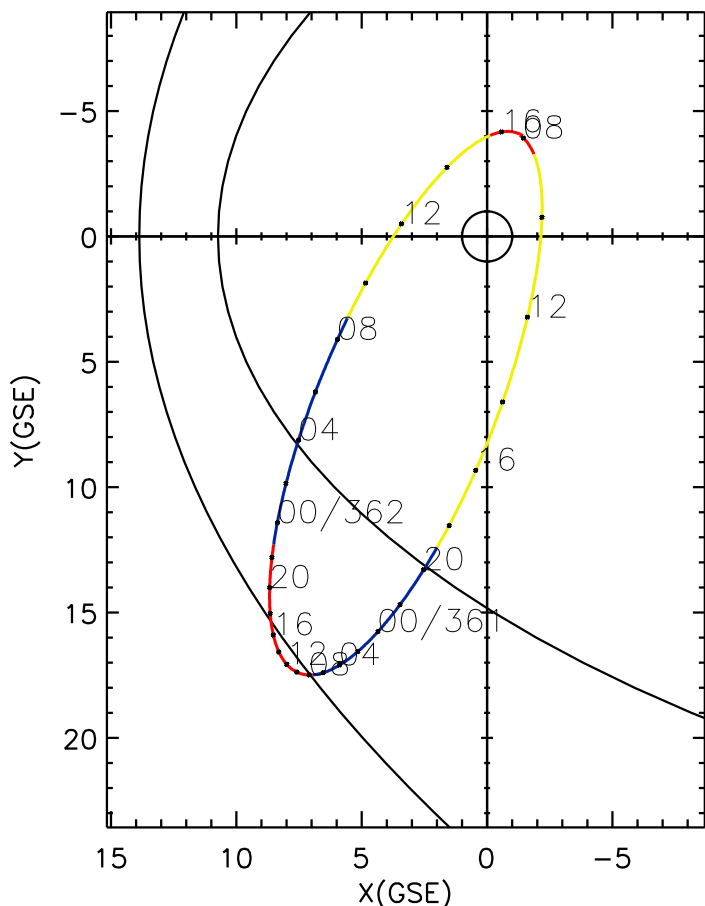

CLUSTER 2 orbit 2004 360 (12/25) 07:51 UT to 2004 362 (12/27) 16:51 UT

Sun May 10 19:18:12 2026