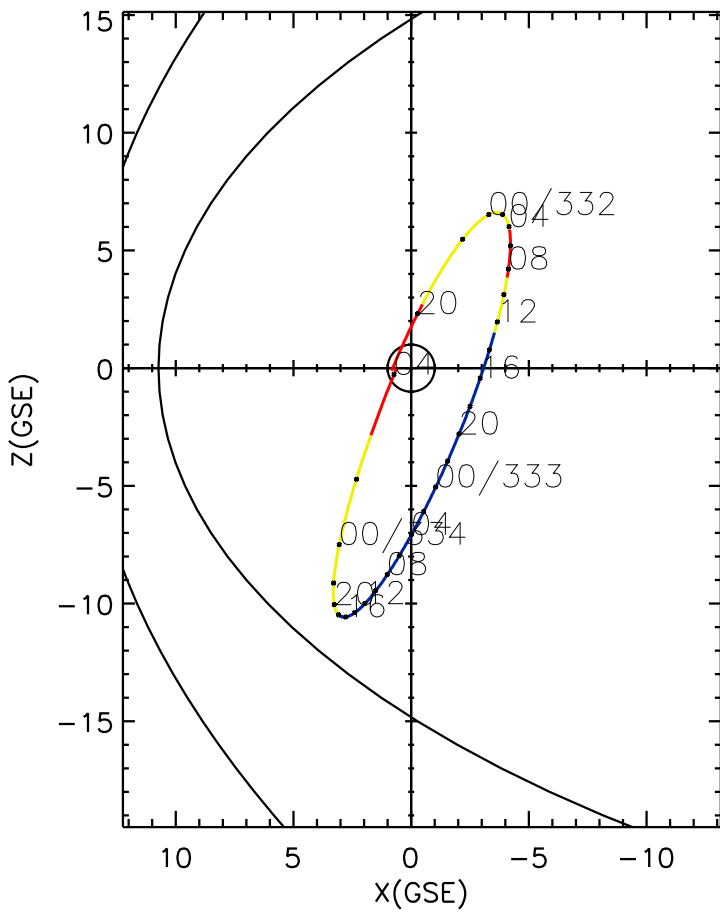

CLUSTER 2 orbit 2004 331 (11/26) 19:01 UT to 2004 334 (11/29) 04:06 UT

Fri Jun 26 19:17:53 2026