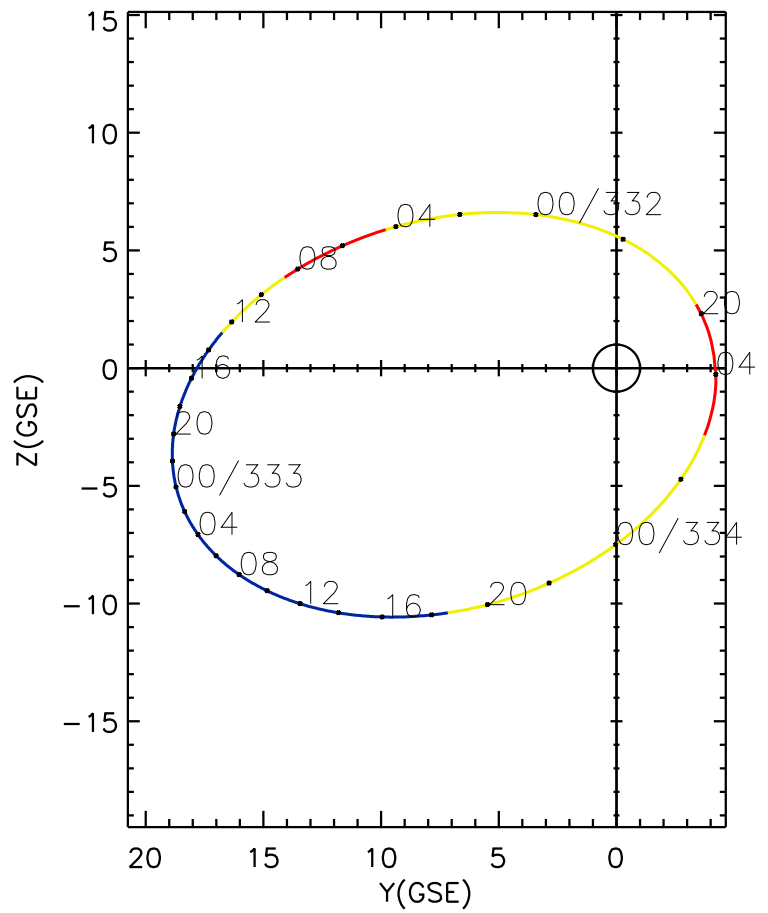

CLUSTER 2 orbit 2004 331 (11/26) 19:01 UT to 2004 334 (11/29) 04:06 UT

Fri Jun 26 19:17:53 2026