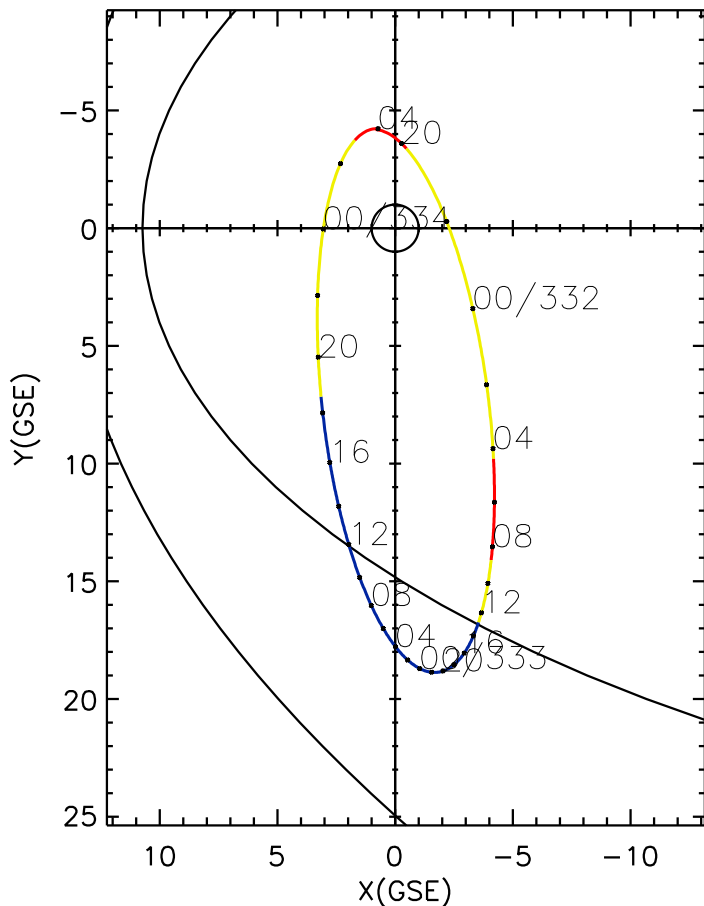

CLUSTER 2 orbit 2004 331 (11/26) 19:01 UT to 2004 334 (11/29) 04:06 UT

Fri Jun 26 19:17:53 2026