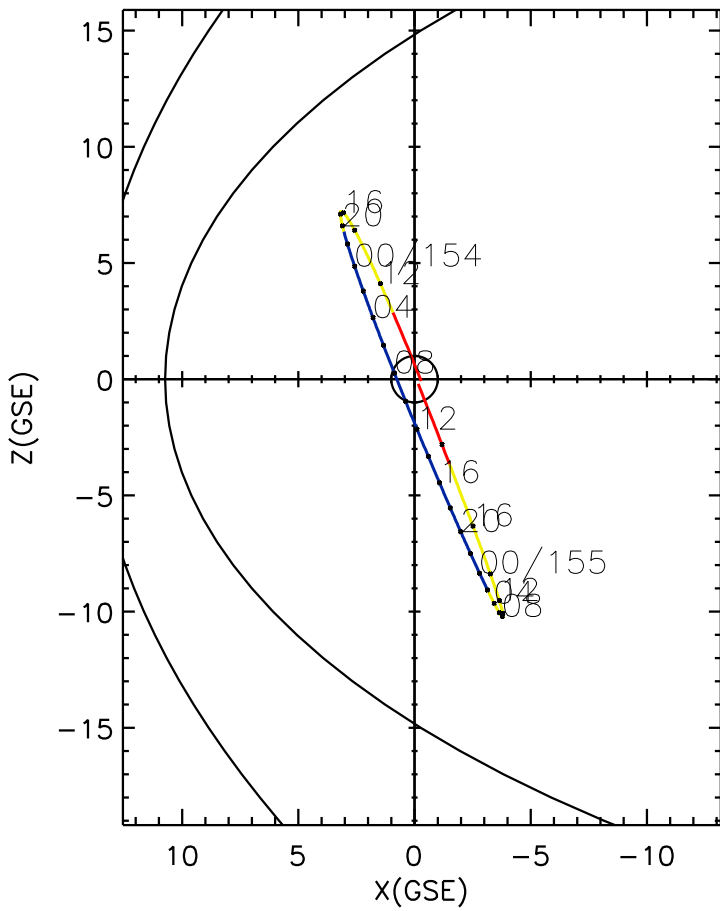

CLUSTER 2 orbit 2004 153 (06/01) 10:06 UT to 2004 155 (06/03) 19:06 UT

Sat May 9 19:17:22 2026