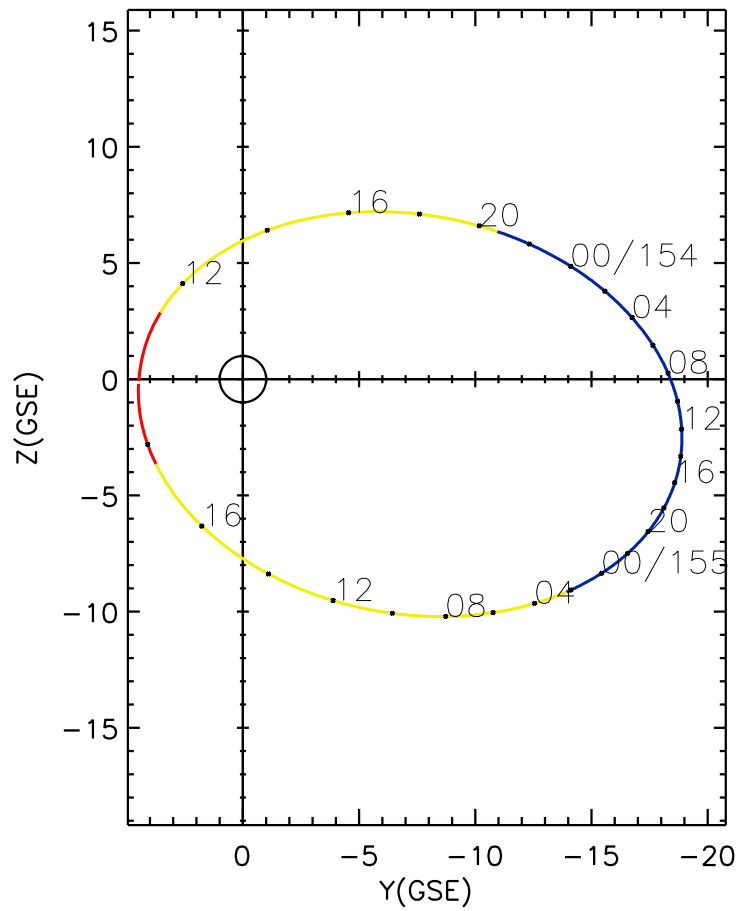

CLUSTER 2 orbit 2004 153 (06/01) 10:06 UT to 2004 155 (06/03) 19:06 UT

Sat May 9 19:17:22 2026