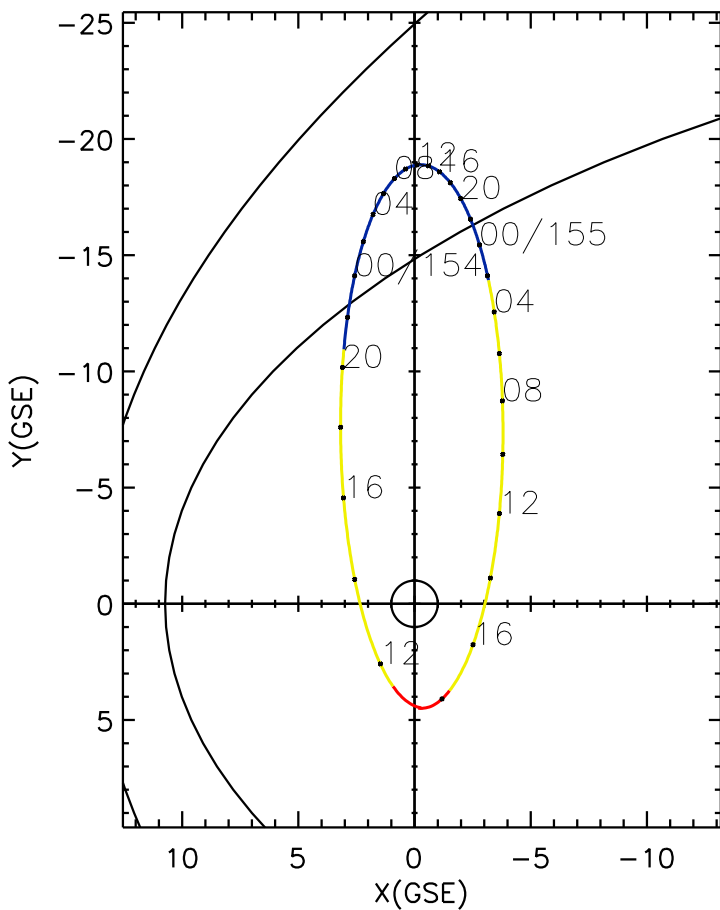

CLUSTER 2 orbit 2004 153 (06/01) 10:06 UT to 2004 155 (06/03) 19:06 UT

Sat May 9 19:17:22 2026